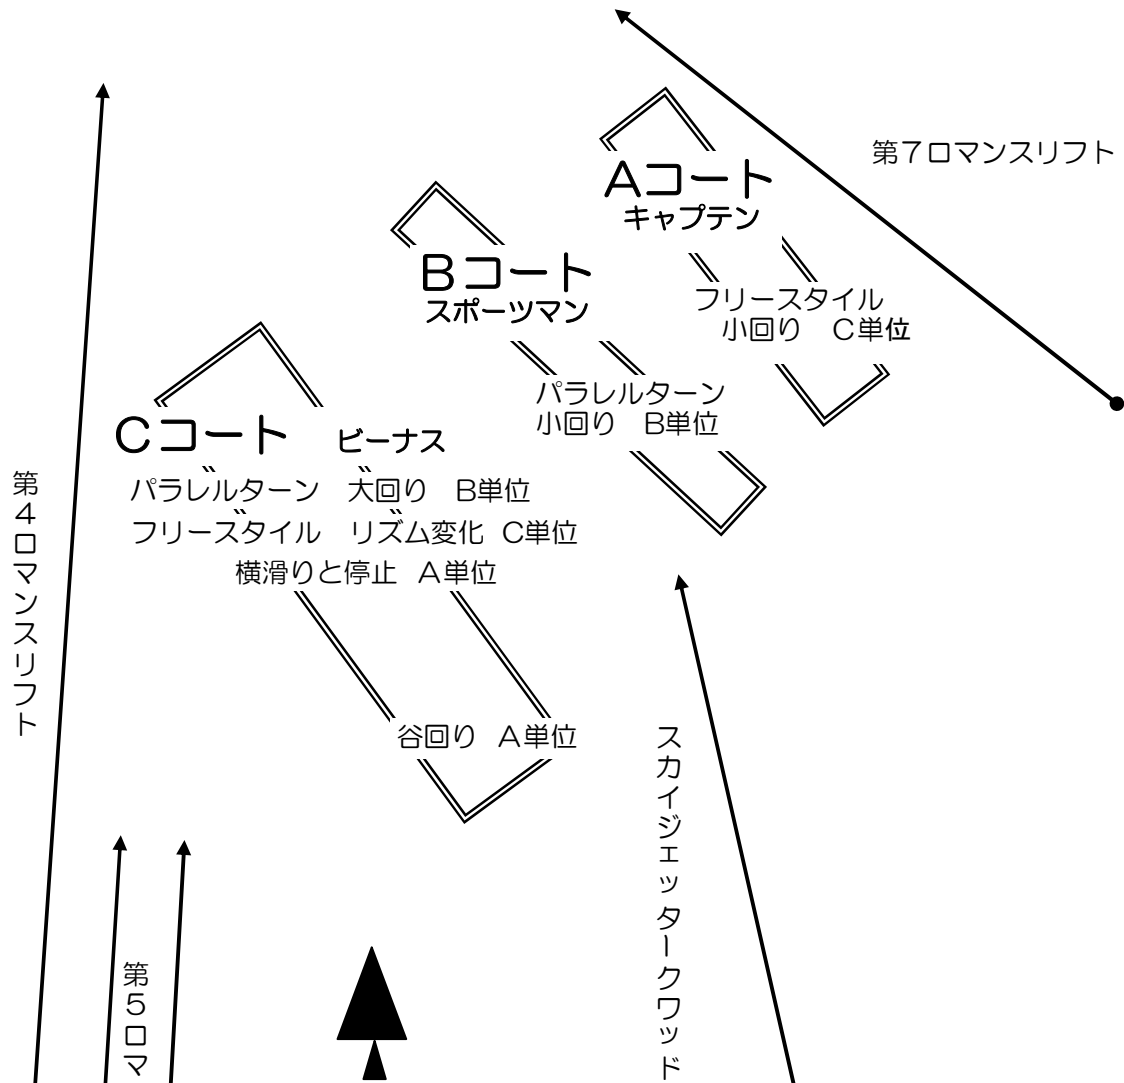

ステージⅡ 公認スキー準指導員検定会 検定コート

A単位 [ステージⅠの過程の運動表現能力]

- 制動技術 横滑りと停止 (左右方向) 急斜面・整地
- 回転技術 谷回りの原則的な運動 (左右方向) 中斜面・整地

B単位 [急斜面における運動表現能力]

- 平行ターン 大回り 急斜面ナチュラルな斜面
- 平行ターン 小回り 急斜面ナチュラルな斜面

C単位 [総合斜面・不整地における運動表現能力]

- フリースタイル 小回り 中急斜面・不整地
- フリースタイル リズム変化 総合斜面ナチュラルな斜面

スカイシティー 本部

☆検定コート・スケジュールは変更になる場合があります。
☆公式掲示・場内放送に十分注意してください。

スカイプラザ