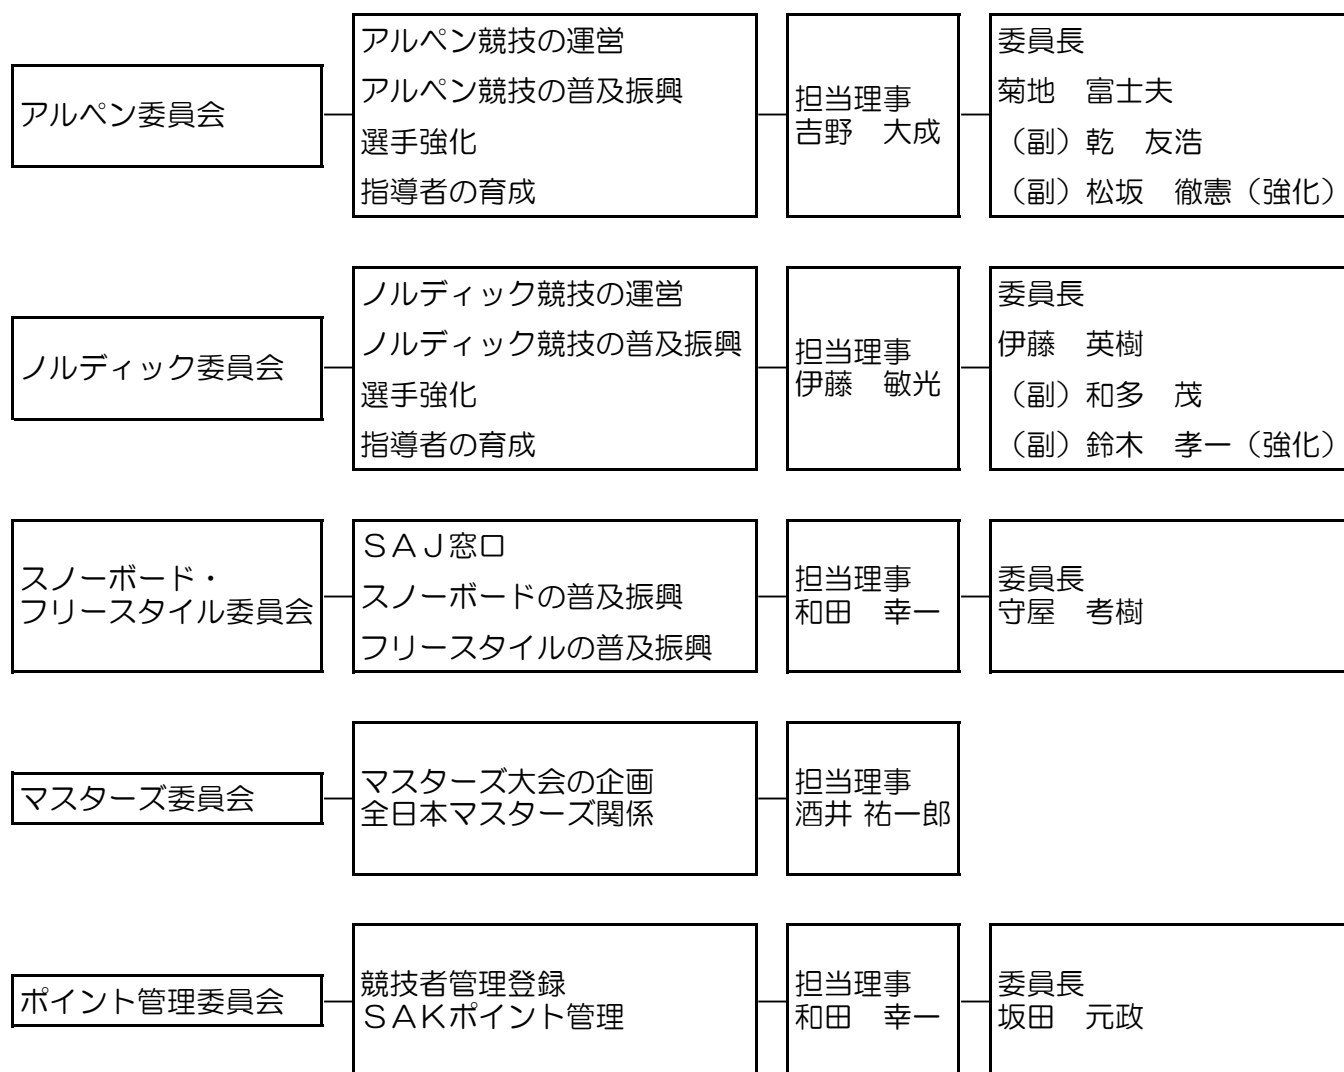

競技本部・運営組織図

1. 担当役員

常務理事・競技本部長 吉岡 去私
 理事 吉野 大成 理事 伊藤 敏光 理事 酒井 祐一郎
 理事 和田 幸一

2. 担当業務

SAJ・県体協派遣役員

SAJ派遣役員 競技本部スノーボード専門委員 和田 幸一

県体協派遣役員 競技力向上委員 菊地富士夫