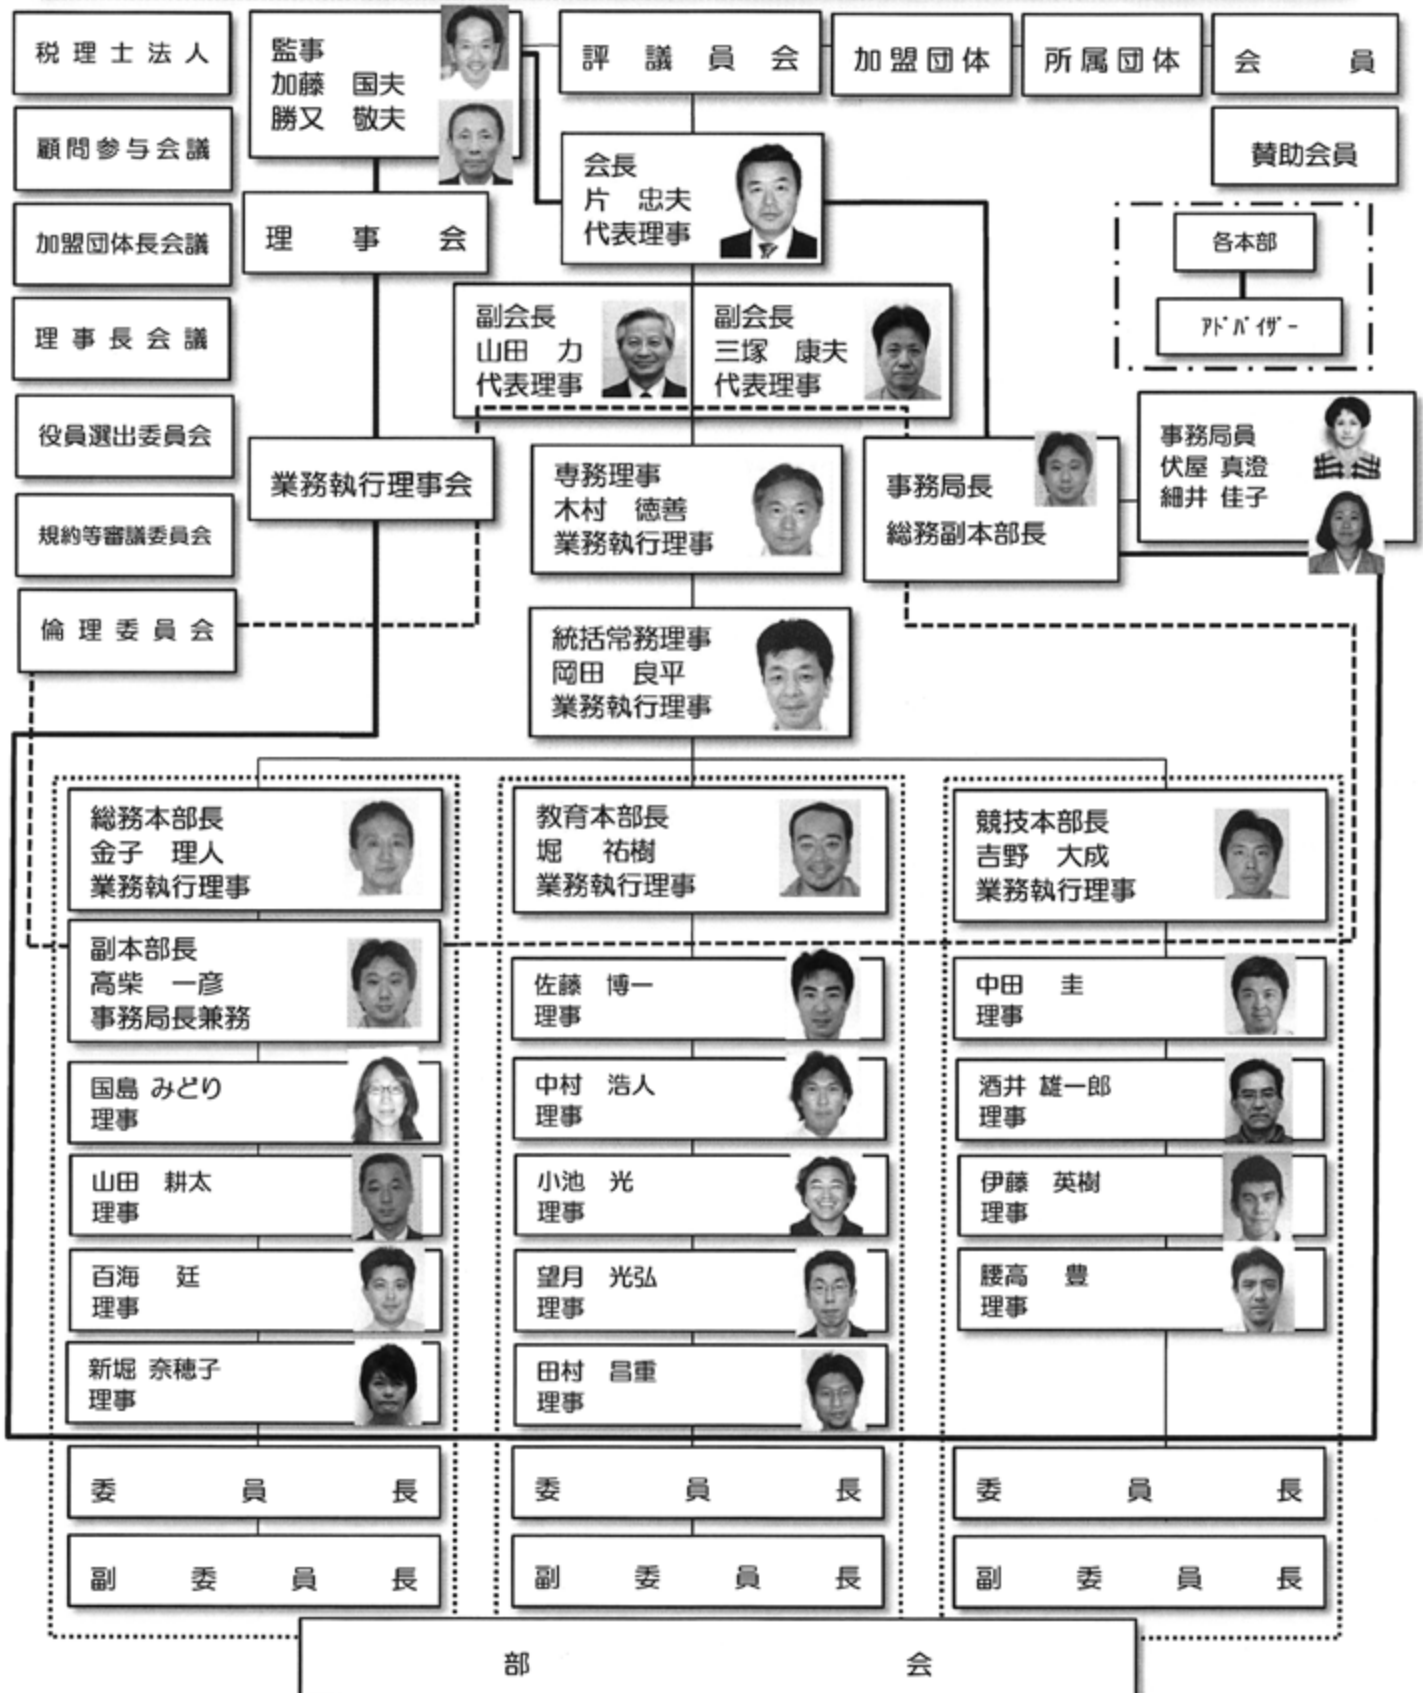

# 公益財団法人神奈川県又キ一連盟 組織図

2017年8月26日

- 正副委員長は部会を構成する。
- 総務本部は13委員会、教育本部は7委員会、競技本部は5委員会（現委員会数）